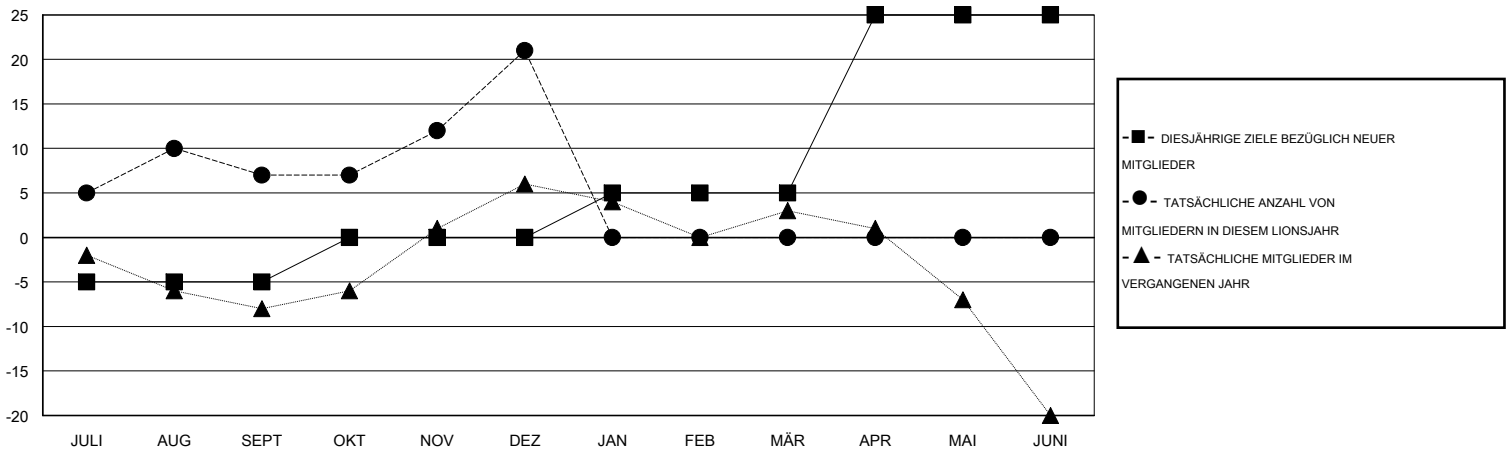

MONTHLY MEMBERSHIP PROGRESS REPORT

District 111WR

Results as of: 12/31/2016

GMT: Carl Robert Rettby

STANDORT GERMANY

GMT KONST. GEB.: 4

Clubs					Pro Mitglied				
ERGEBNISSE FÜR 2016-2017					ERGEBNISSE FÜR 2016-2017				
QUARTAL	ZIEL NEUE CLUBS	NEUE CLUBS	AUFGELOSTE CLUBS	NETTO-GEWINN/-VERLUST	QUARTAL	ZIEL NEUE MITGLIEDER	HINZUGEFÜGTE GRÜNDUNGS- UND NEUE MITGLIEDER	AUSGESCHIEDENE MITGLIEDER	NETTO-GEWINN/-VERLUST
JULI/AUG/SEPT	0	0	0	0	JULI/AUG/SEPT	-5	29	22	7
OKT/NOV/DEZ	0	0	0	0	OKT/NOV/DEZ	5	29	15	14
JAN/FEB/MÄR	0	0	0	0	JAN/FEB/MÄR	5	0	0	0
APR/MAI/JUNI	0	0	0	0	APR/MAI/JUNI	20	0	0	0

ZIELE UND TATSÄCHLICHE NEUE CLUBS KUMULATIV

ZIELE UND TATSÄCHLICHE MITGLIEDER KUMULATIV

ABGEMELDETE CLUBS: 0	35 VON 86 CLUBS HABEN 1 ODER MEHR NEUE MITGLIEDER AUFGENOMMEN	GESCHLECHTERVERTEILUNG MANN 2,798 (86.65%) FRAU 431 (13.35%)
<u>AUSGETRETENE MITGLIEDER</u> VERSTORBEN 7 CLUB AUFGELOST 0 ANDERE 30 GESAMT 37	KLICKEN SIE HIER FÜR ANGABEN ZUM ZUSTAND DES CLUBS	FAMILIENMITGLIEDER 4 HAUSHALTSVORSTAND 2 NICHT-FAMILIENVORSTAND 2