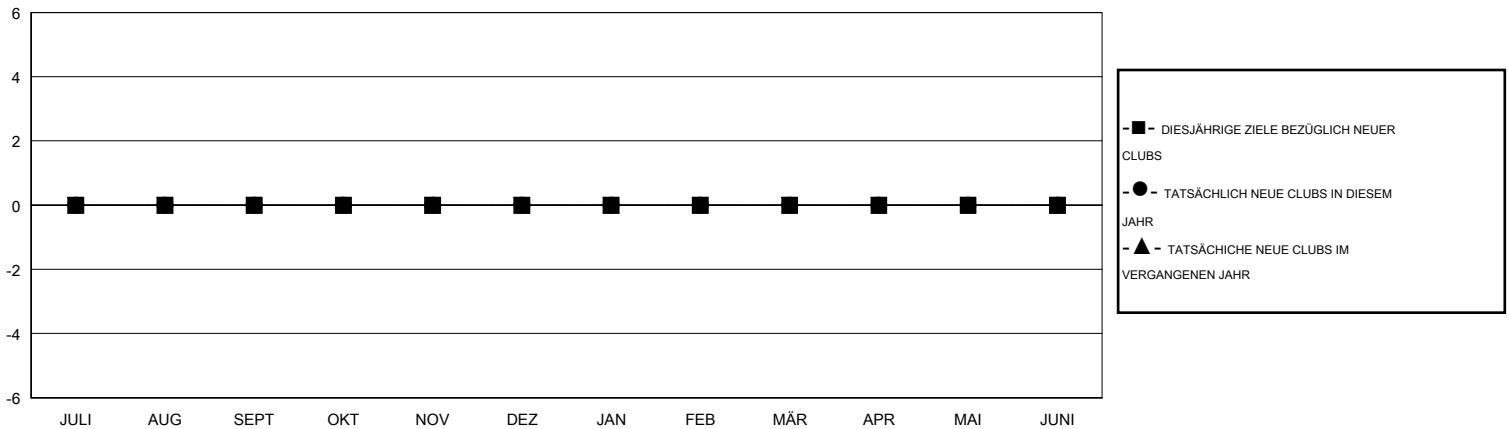

MONTHLY MEMBERSHIP PROGRESS REPORT

District 111WR

Results as of: 12/31/2016

GMT: Carl Robert Rettby

STANDORT GERMANY

GMT KONST. GEB.: 4

Clubs					Pro Mitglied				
ERGEBNISSE FÜR 2016-2017					ERGEBNISSE FÜR 2016-2017				
QUARTAL	ZIEL NEUE CLUBS	NEUE CLUBS	AUFGELOSTE CLUBS	NETTO-GEWINN/-VERLUST	QUARTAL	ZIEL NEUE MITGLIEDER	HINZUGEFÜGTE GRÜNDUNGS- UND NEUE MITGLIEDER	AUSGESCHIEDENE MITGLIEDER	NETTO-GEWINN/-VERLUST
JULI/AUG/SEPT	0	0	0	0	JULI/AUG/SEPT	-5	29	22	7
OKT/NOV/DEZ	0	0	0	0	OKT/NOV/DEZ	5	29	15	14
JAN/FEB/MÄR	0	0	0	0	JAN/FEB/MÄR	5	0	0	0
APR/MAI/JUNI	0	0	0	0	APR/MAI/JUNI	20	0	0	0

ZIELE UND TATSÄCHLICHE NEUE CLUBS KUMULATIV

ZIELE UND TATSÄCHLICHE MITGLIEDER KUMULATIV

ABGEMELDETE CLUBS: 0	35 VON 86 CLUBS HABEN 1 ODER MEHR NEUE MITGLIEDER AUFGENOMMEN	GESCHLECHTERVERTEILUNG MANN 2,798 (86.65%) FRAU 431 (13.35%)
<u>AUSGETRETENE MITGLIEDER</u> VERSTORBEN 7 CLUB AUFGELOST 0 ANDERE 30 GESAMT 37	KLICKEN SIE HIER FÜR ANGABEN ZUM ZUSTAND DES CLUBS	FAMILIENMITGLIEDER 4 HAUSHALTSVORSTAND 2 NICHT-FAMILIENVORSTAND 2